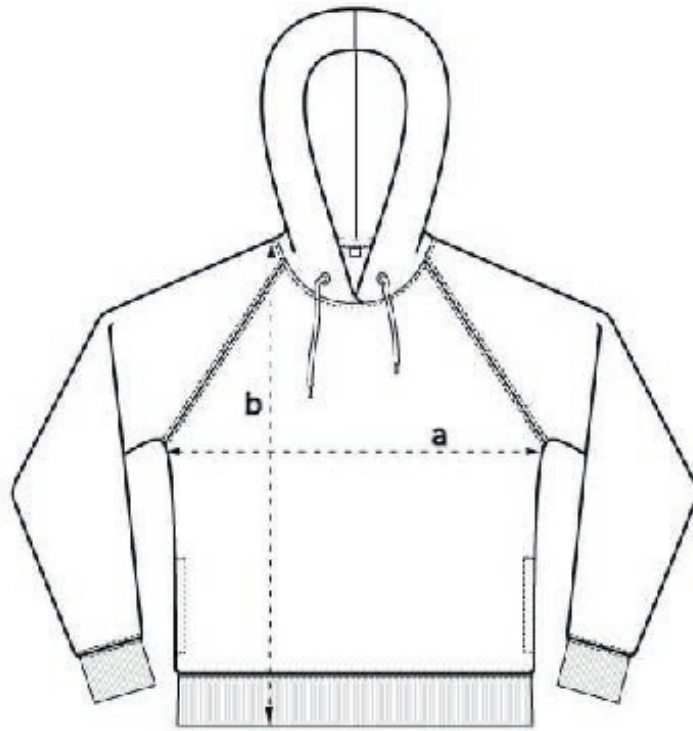

## *Kapuzensweat Kinder*

3-4	5-6	7-8	9-11	12-14
98-104cm	110-116cm	122-128cm	134-148cm	152-164cm

Size guide

SIZES		3-4	5-6	7-8	9-11	12-14
A	Half Chest	33	35	37	41	44
B	Body Length	42	46	51.5	57.5	62.5
C	Sleeve Length	11.5	12.5	14.5	16.5	18.5

# ***Rose & White Edition***

	S	M	L	XL	
<b>a</b>	18 3/4	20	21 1/4	22 1/2	Inch
	48	51	54	57	cm
<b>b</b>	26	26 1/2	27 1/4	27 3/4	Inch
	66	67.5	69	70.5	cm